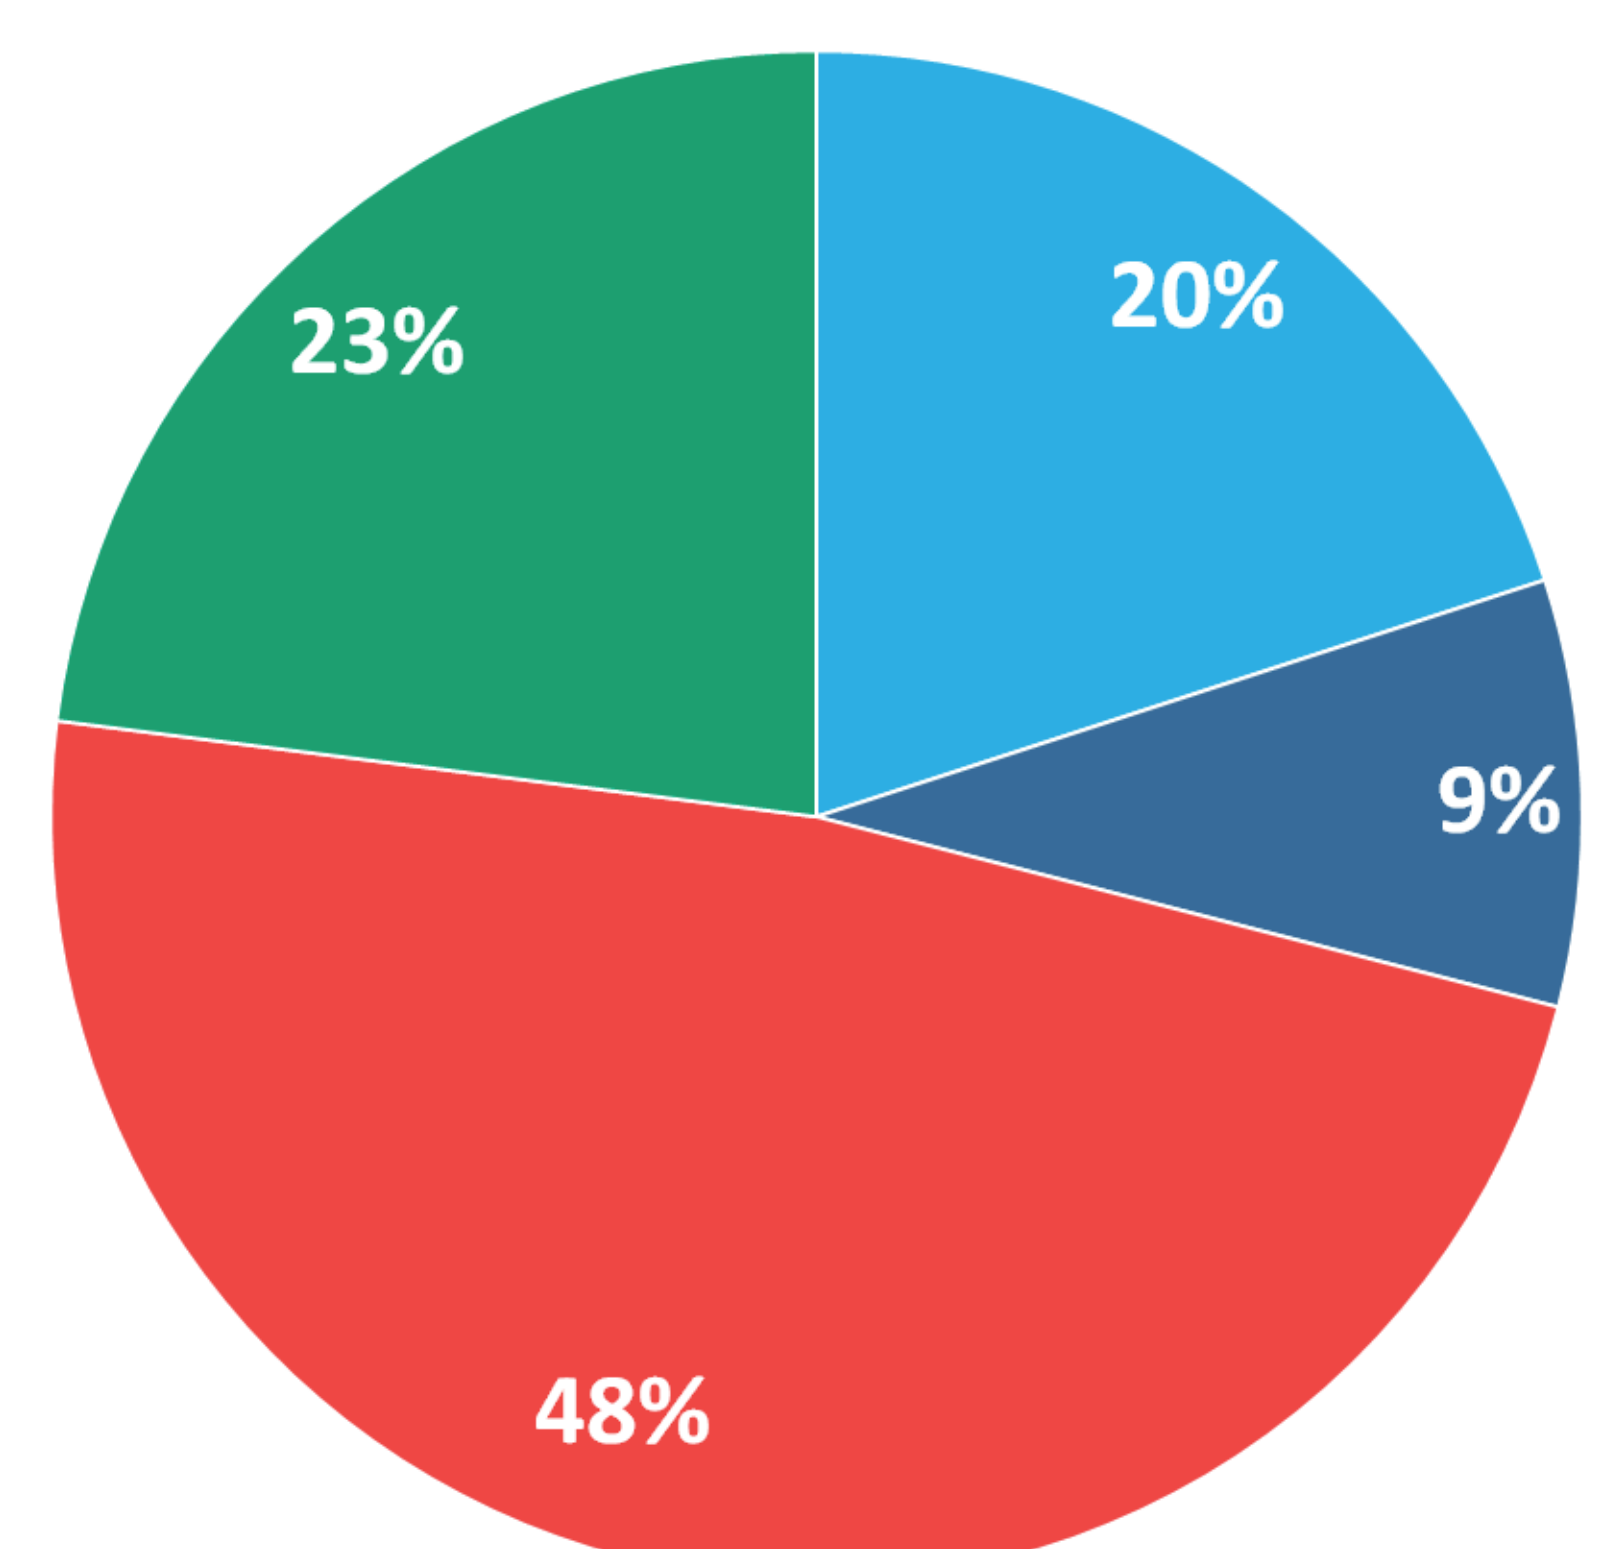

Mobilität in der Altstadt

Wie kommt Regensburg voran?

Verkehrsmittelwahl der
Regensburger

n = 2.501 (Jahr 2018)

Verkehrsmittelwahl der
Anwohner der Altstadt

n = 492 (Jahr 2019)

Verkehrsmittelwahl der
Besucher der Altstadt

n = 378 (Jahr 2014)

- Die Anwohner der Altstadt legen zwei Drittel ihrer täglichen Wege zu Fuß oder mit dem Fahrrad zurück. Insgesamt legen knapp die Hälfte ihre Wege zu Fuß oder mit dem Fahrrad zurück.
- Rund 30% der Besucher der Altstadt kommt zu Fuß oder mit dem Fahrrad und rund die Hälfte mit dem Auto. Immerhin fast jeder vierte Weg in die Altstadt wird mit Bus und Bahn zurückgelegt.
- Mit etwa 5.800 zugelassenen Pkw besitzen die Bewohner der Altstadt rund 6 % aller in Regensburg zugelassenen Pkw. Etwa 10 % der Einwohner Regensburgs leben in der Altstadt.
- In ganz Regensburg liegt die Motorisierungsrate bei 467 Pkw/1.000 Einwohner. Im gesamten Freistaat Bayern liegt diese bei 613 Pkw/1.000 Einwohner. In der Altstadt sind es nur 335 Pkw/1.000 Einwohner.
- Die mittlere Wegelänge der Regensburger liegt bei 5,6 km. Dies ist im Vergleich der Stadtgrößenklasse gering und beträgt ca. die Hälfte der durchschnittlichen Wegelänge.