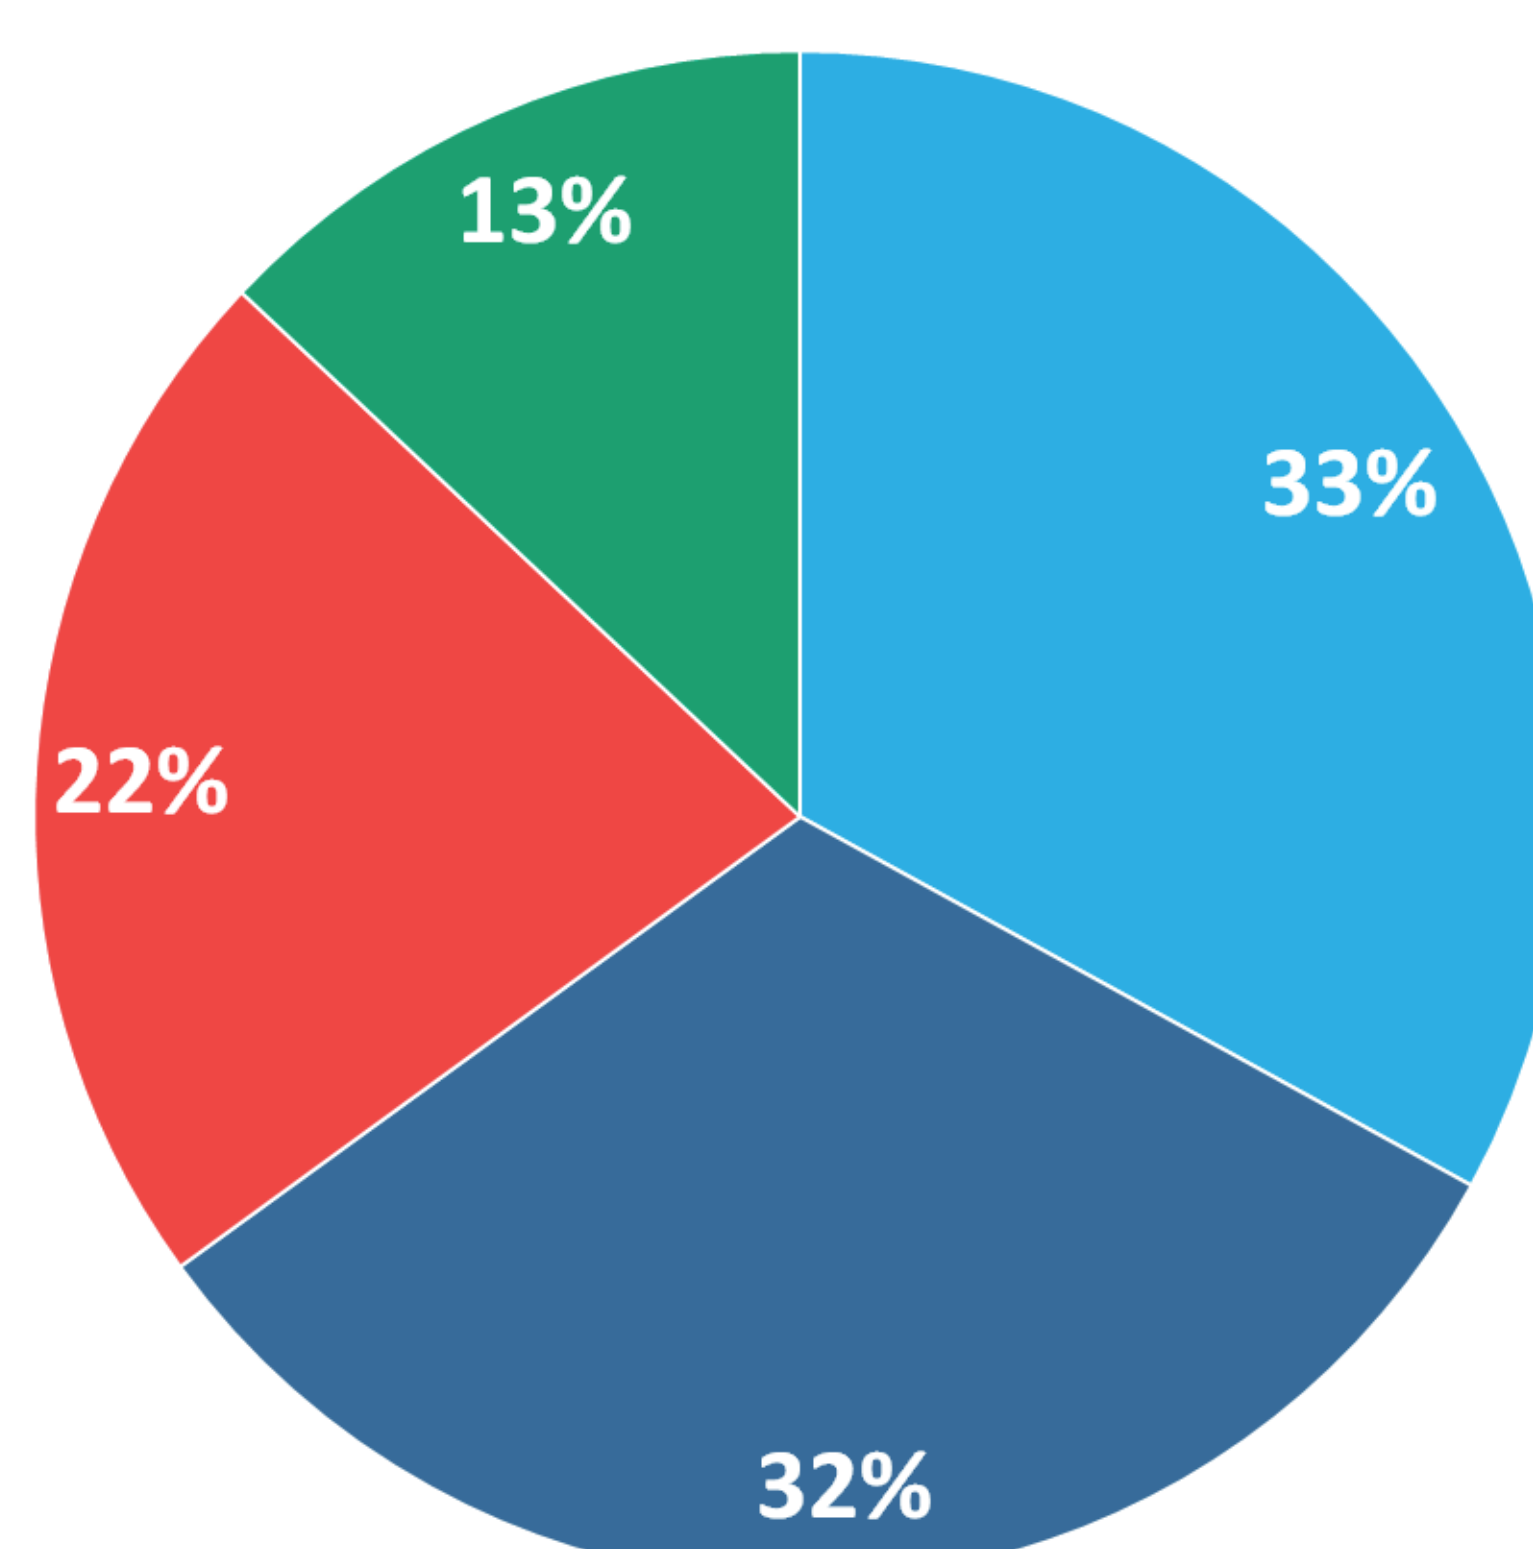

Mobilität in der Altstadt

Wie kommt Regensburg voran?

Verkehrsmittelwahl der
Regensburger

n = 2.501 (Jahr 2018)

Verkehrsmittelwahl der
Anwohner der Altstadt

n = 492 (Jahr 2019)

Verkehrsmittelwahl der
Besucher der Altstadt

n = 378 (Jahr 2014)

- Die Anwohner der Altstadt legen zwei Drittel ihrer täglichen Wege zu Fuß oder mit dem Fahrrad zurück. Insgesamt legen knapp die Hälfte ihre Wege zu Fuß oder mit dem Fahrrad zurück.
- Rund 30% der Besucher der Altstadt kommt zu Fuß oder mit dem Fahrrad und rund die Hälfte mit dem Auto. Immerhin fast jeder vierte Weg in die Altstadt wird mit Bus und Bahn zurückgelegt.
- Mit etwa 5.800 zugelassenen Pkw besitzen die Bewohner der Altstadt rund 6 % aller in Regensburg zugelassenen Pkw. Etwa 10 % der Einwohner Regensburgs leben in der Altstadt.
- In ganz Regensburg liegt die Motorisierungsrate bei 467 Pkw/1.000 Einwohner. Im gesamten Freistaat Bayern liegt diese bei 613 Pkw/1.000 Einwohner. In der Altstadt sind es nur 335 Pkw/1.000 Einwohner.
- Die mittlere Wegelänge der Regensburger liegt bei 5,6 km. Dies ist im Vergleich der Stadtgrößenklasse gering und beträgt ca. die Hälfte der durchschnittlichen Wegelänge.