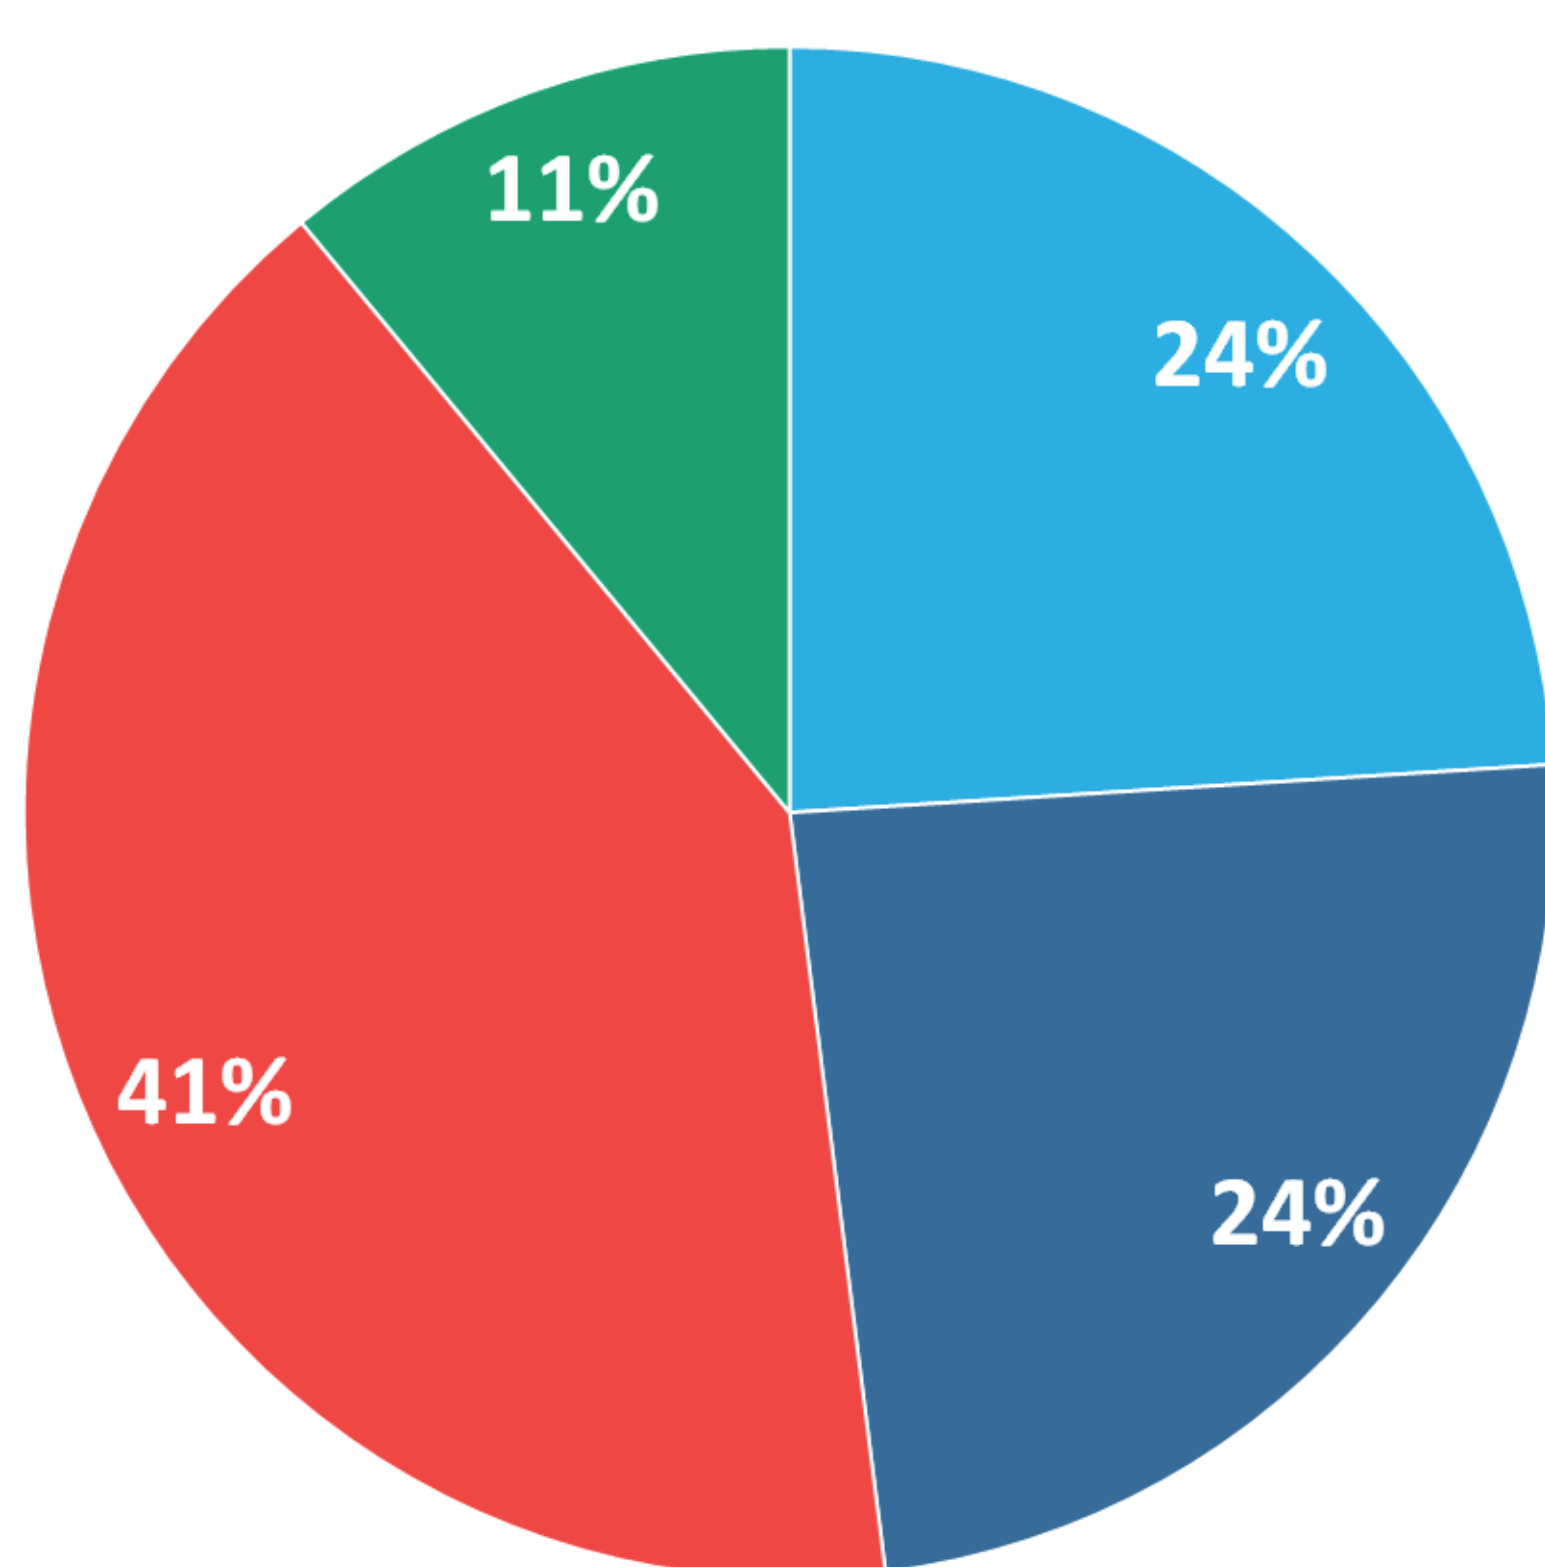

Mobilität in der Altstadt

Wie kommt Regensburg voran?

Verkehrsmittelwahl der
Regensburger

n = 2.501 (Jahr 2018)

Verkehrsmittelwahl der
Anwohner der Altstadt

n = 492 (Jahr 2019)

Verkehrsmittelwahl der
Besucher der Altstadt

n = 378 (Jahr 2014)

- Die Anwohner der Altstadt legen zwei Drittel ihrer täglichen Wege zu Fuß oder mit dem Fahrrad zurück. Insgesamt legen knapp die Hälfte ihre Wege zu Fuß oder mit dem Fahrrad zurück.
- Rund 30% der Besucher der Altstadt kommt zu Fuß oder mit dem Fahrrad und rund die Hälfte mit dem Auto. Immerhin fast jeder vierte Weg in die Altstadt wird mit Bus und Bahn zurückgelegt.
- Mit etwa 5.800 zugelassenen Pkw besitzen die Bewohner der Altstadt rund 6 % aller in Regensburg zugelassenen Pkw. Etwa 10 % der Einwohner Regensburgs leben in der Altstadt.
- In ganz Regensburg liegt die Motorisierungsrate bei 467 Pkw/1.000 Einwohner. Im gesamten Freistaat Bayern liegt diese bei 613 Pkw/1.000 Einwohner. In der Altstadt sind es nur 335 Pkw/1.000 Einwohner.
- Die mittlere Wegelänge der Regensburger liegt bei 5,6 km. Dies ist im Vergleich der Stadtgrößenklasse gering und beträgt ca. die Hälfte der durchschnittlichen Wegelänge.